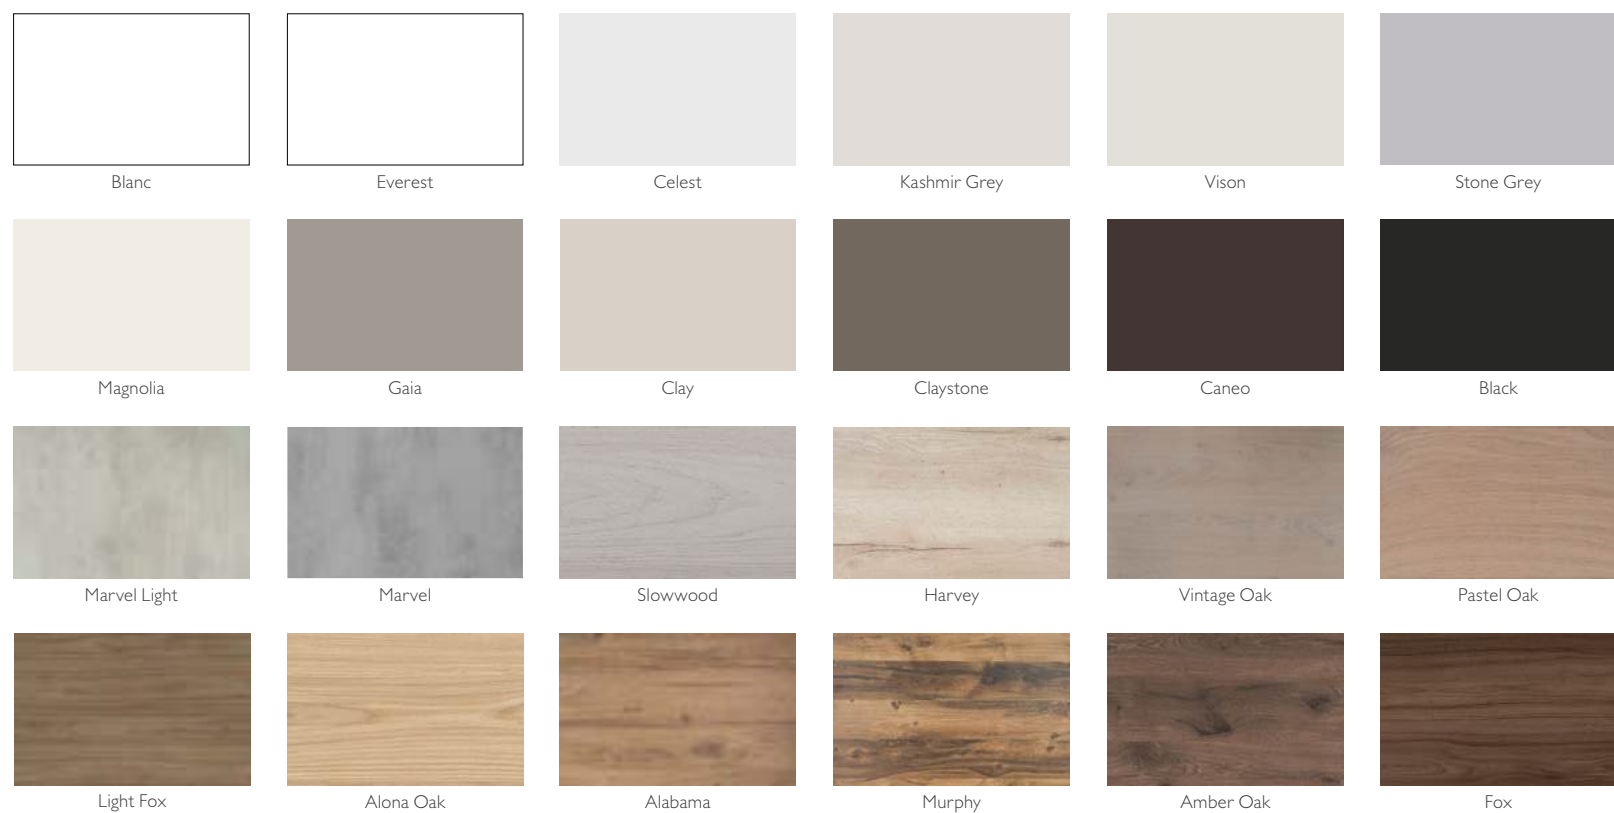

36 COLORIS DE PLANS DE TRAVAIL STRATIFIÉS

Everest / Nano Everest

Emerson Mat

Clay

Nano Claystone

Nano Caneo

Nano Black

Yule

Armstrong

Slowwood

Vintage Oak

Harvey

Light Fox

Alona Oak

Tavern 21

Pastel Oak

Murphy

Alabama

Fox

Amber Oak

HABILLEZ VOS CAISSONS

Chez Schmidt, la personnalisation va jusqu'au bout : choisissez parmi nos 24 coloris pour les côtés et l'intérieur de vos meubles.

UNE COLLABORATION TON SUR TON