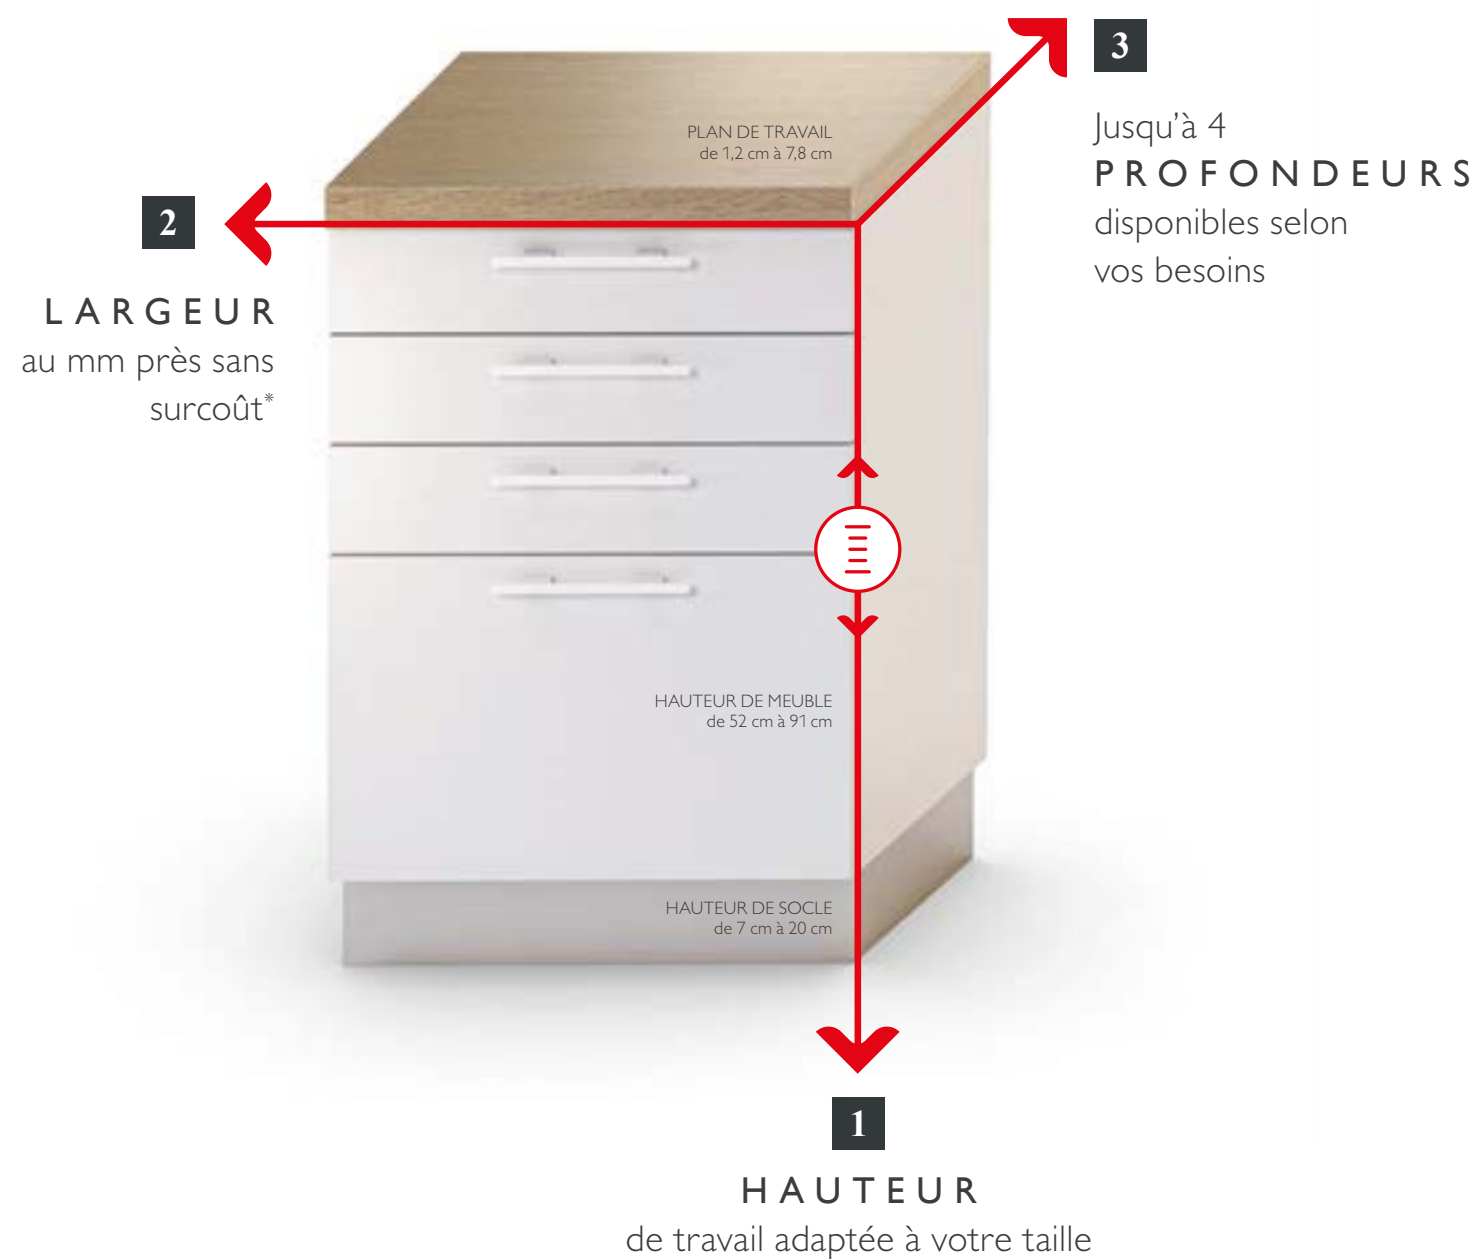

3D FIT

LE SUR-MESURE DANS LES 3 DIMENSIONS

Pour optimiser votre espace et pour des finitions parfaites, chaque millimètre compte. Avec le 3D FIT, Schmidt adapte les 3 dimensions de vos meubles pour vous offrir plus de surface et de volume de rangement.